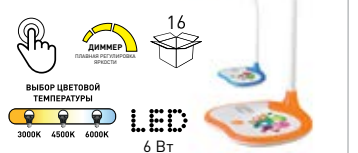

NLED-433

ФИКСИ СВЕТ

- NLED-433-6W-BU 60028462
- NLED-433-6W-OR 60028463