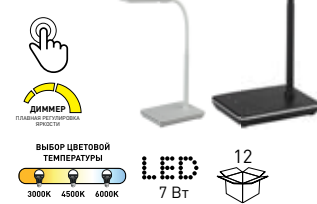

NLED-464

- NLED-464-7W-W 60033306
- NLED-464-7W-BK 60033307