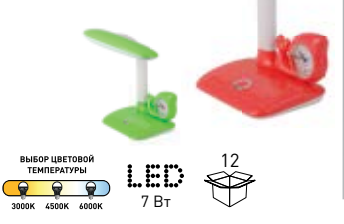

NLED-437

- NLED-437-7W-GR 60031620
- NLED-437-7W-R 60031619