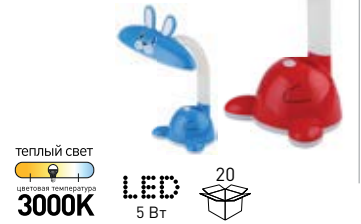

NLED-431

- NLED-431-5W-BU 60019777
- NLED-431-5W-R 60019776