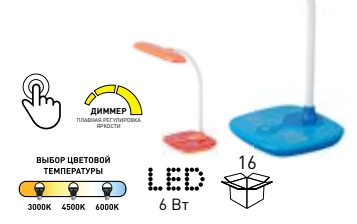

NLED-432

- NLED-432-6W-OR 60028465
- NLED-432-6W-BU 60028464