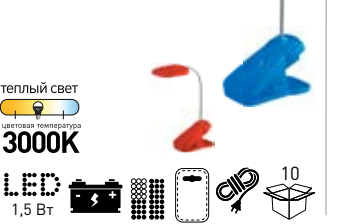

NLED-420

- NLED-420-1.5W-R 60005540
- NLED-420-1.5W-BU 60005539