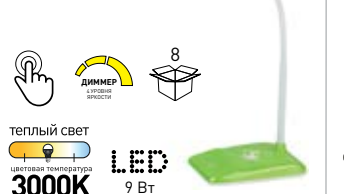

NLED-447

ФИКСИ СВЕТ

- NLED-447-9W-GR 60017435