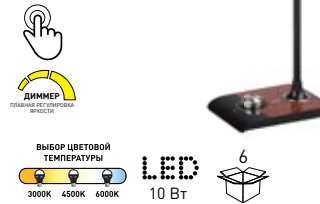

NLED-473

- NLED-473-10W-BK 60033305