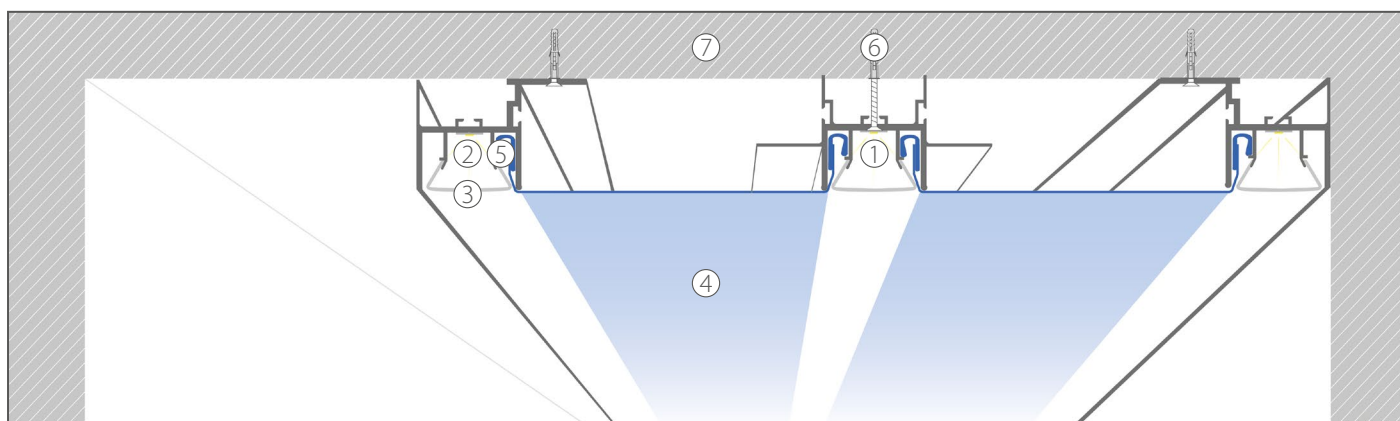

① FOLED
② FOLED-SUF
③ osłona FOLED / cover FOLED
④ folia sufitu napinanego / stretch ceiling foil
⑤ harpun sufitu napinanego / stretch ceiling hook
⑥ kołek do muru / wall plug
⑦ ściana / wall