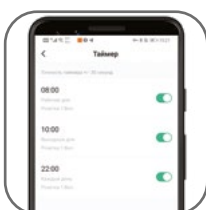

Умные удлинители EKF Connect

Умные удлинители EKF Connect помогут сделать обычные приборы умными. При помощи приложения для Android и iOS, а также при помощи голосовых помощников Алисы от Яндекса, Маруси от VK и Салюта от Сбера* можно управлять светильниками, вентиляторами, обогревателями, увлажнителями и любыми другими приборами, которые начинают работать сразу же при подаче напряжения. Кроме четырех розеток, есть еще три порта USB для зарядки мобильных устройств. У базовой модели все четыре розетки включаются и выключаются одновременно.

Три USB-разъема

Дистанционное управление со смартфона

Включение и выключение по расписанию

Работает с iOS и Android

Работает с Алисой, Марусей и Салютом

Наименование	Измерение энергопотребления	Наличие функции защиты от перегрузки	Артикул
Умный удлинитель EKF Connect Wi-Fi с USB	Нет	Нет	RCE-1-WF
Умный удлинитель EKF Connect PRO Wi-Fi с USB	Есть	Есть (автоматическое отключение)	RCE-2-WF