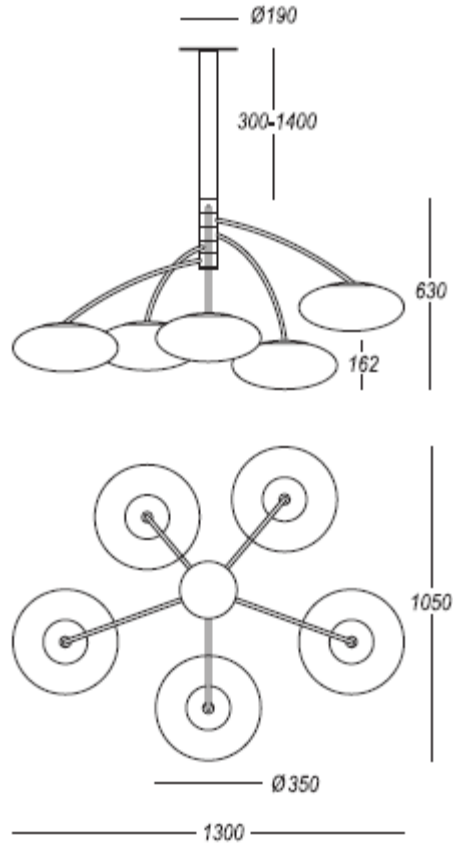

Габаритные размеры для светильника серии KARME K 05