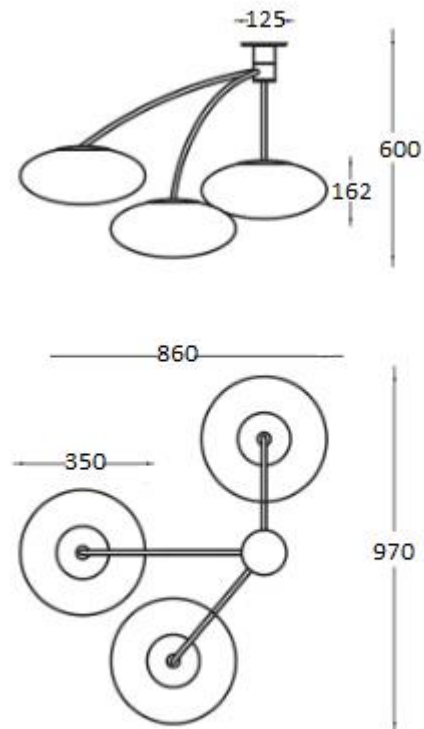

Адрес завода-изготовителя: 390010, г. Рязань, ул. Магистральная д.11-а.

Дата продажи _____

Штамп магазина _____

Габаритные размеры для светильника серии KARME K 05

Габаритные размеры для светильника серии KARME K 03

RUS

Наименование	Источник света и номинальная мощность, Вт	Цоколь	Габариты, мм	Масса, кг, не более	Цвет светильника	Степень защиты от воздействия окружающей среды, IP	Класс защиты от поражения эл. током
KARME K 05 NI 1040	Лампа накаливания, 10x max 40 Вт	E 27	1300x1050x930 (2030)	23	Металлические части – серебристый, рассеиватели - белый	20	I
KARME K 03 NI 640	Лампа накаливания, 6x max 40 Вт	E 27	970*860*600	14	Металлические части – серебристый, рассеиватели - белый	20	I