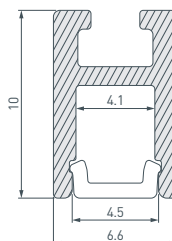

037599 Экран ARH-MICRO-0610-2000 OPAL

037398 Заглушка ARH-MICRO-0610 с отверстием

037399 Заглушка ARH-MICRO-0610 глухая

037400 Держатель ARH-MICRO-0610