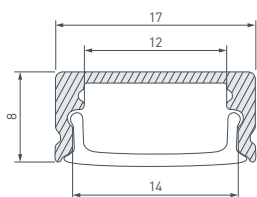

- **016630** Экран ARH-FLAT-2000 Opal
- **020893** Экран ARH-FLAT-2000 Opal-PM
- **040315** Заглушка LINE-1708 BLACK с отверстием
- **040316** Заглушка LINE-1708 BLACK глухая
- **038641** Держатель ARH-LINE-1715
- **016143** Тросик для подвешивания профиля ARH-ROUND

* Рассеиваемая мощность на 1 м, P_D