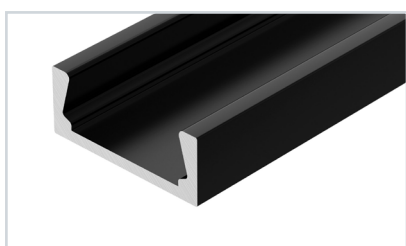

2 019487 Профиль MIC-2000 ANOD Black

до 15 Вт/м*

026854 Экран MAT-L-BLACK черный для PDS, MIC

012037 Экран матовый для PDS, MIC

020919 Заглушка для MIC черная глухая

026181 Заглушка для MIC черная с отверстием

022455(1) Держатель регулируемый REG-PD для MIC, PDS-S

025258 Крепеж TABLET-V для MIC