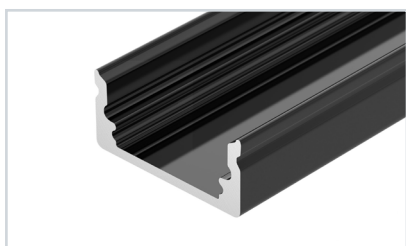

### 15 040299 Профиль LINE-1708-2000 ANOD BLACK

до 14 Вт/м\*

- 016630** Экран ARH-FLAT-2000 Opal
- 020893** Экран ARH-FLAT-2000 Opal-PM
- 040315** Заглушка LINE-1708 BLACK с отверстием
- 040316** Заглушка LINE-1708 BLACK глухая
- 038641** Держатель ARH-LINE-1715
- 016143** Тросик для подвешивания профиля ARH-ROUND