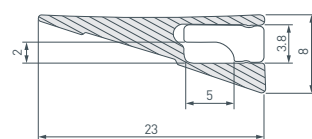

- **038358** Экран SL-SOFT-5m SILICONE
- **038810** Комплект заглушек SL-MINI-SHELF-H8 OLIVE GREY