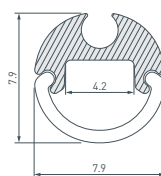

036326 Экран ARH-ROUND-D8-2000 Round Opal

037401 Заглушка ARH-ROUND-D8 с отверстием

037402 Заглушка ARH-ROUND-D8 глухая

037403 Держатель ARH-ROUND-D8