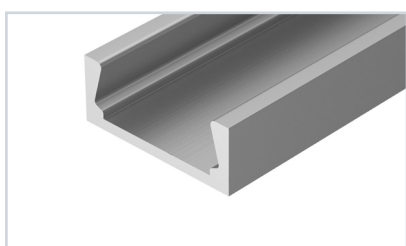

12 012089 Профиль MIC-2000 ANOD

до 15 Вт/м*

- **012037** Экран матовый для PDS, MIC
- **020926** Заглушка светонепроницаемая MIC глухая
- **012047** Заглушка для MIC глухая
- **013477** Заглушка для MIC кондукторная
- **022455(1)** Держатель регулируемый REG-PD для MIC, PDS-S
- **020924** Крепеж монтажный для MIC, PDS