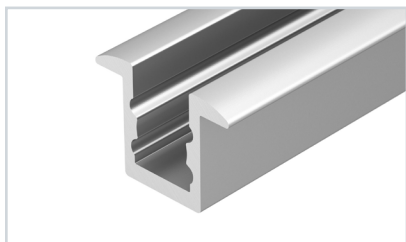

ARLIGHT | ПРОФИЛЬ ДЛЯ МЕБЕЛИ

НАИМЕНОВАНИЕ

ЧЕРТЕЖ

СОПУТСТВУЮЩИЕ ТОВАРЫ

16 036400 Профиль ARH-MICRO-F-W4-2000 ANOD

до 8 Вт/м*