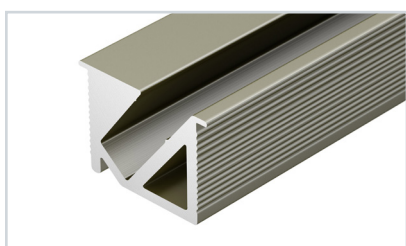

9 038200 Профиль SL-BEVEL-H10-F14-2000 ANOD OLIVE GREY

до 16 Вт/м*