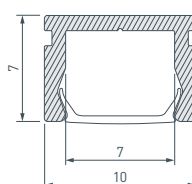

- **023987** Экран матовый PIK-2000 OPAL
- **023988** Заглушка PIK-1007 глухая
- **033729** Заглушка PIK-1007 с отверстием
- **040263** Крепеж монтажный PIK