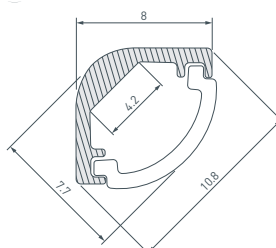

036324 Экран ARH-KANT-H8-2000 Round Opal

037354 Заглушка ARH-KANT-H8 с отверстием

037353 Заглушка ARH-KANT-H8 глухая

037355 Держатель ARH-KANT-H8

* Рассеиваемая мощность на 1 м, P_D