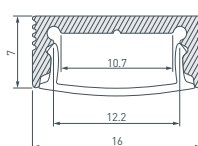

- **019321** Экран SL-W15-2000 OPAL
- **037239** Экран SL-W15-S-2000 CLEAR
- **037532** Заглушка SL-SLIM-H7 WHITE глухая
- **037533** Заглушка SL-SLIM-H7 WHITE с отверстием
- **024332** Держатель SL-SLIM-180deg
- **019346** Держатель SL-SLIM-H13

* Рассеиваемая мощность на 1 м, P_D