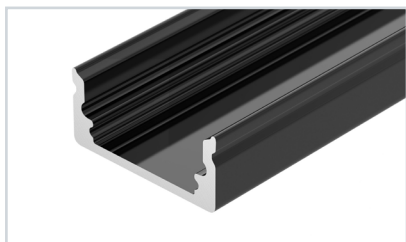

ARLIGHT | ПРОФИЛЬ ДЛЯ МЕБЕЛИ

НАИМЕНОВАНИЕ

ЧЕРТЕЖ

СОПУТСТВУЮЩИЕ ТОВАРЫ

1 040299 Профиль LINE-1708-2000 ANOD BLACK

до 14 Вт/м*