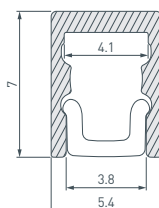

037435 Экран ARH-MICRO-0507-2000 OPAL

037387 Заглушка ARH-MICRO-0507 с отверстием

037390 Заглушка ARH-MICRO-0507 глухая

037391 Держатель ARH-MICRO-0507