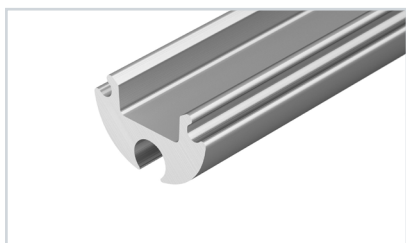

19 036325 Профиль ARH-ROUND-D8-2000 ANOD

до 6 Вт/м*

036326 Экран ARH-ROUND-D8-2000 Round Opal

037401 Заглушка ARH-ROUND-D8 с отверстием

037402 Заглушка ARH-ROUND-D8 глухая

037403 Держатель ARH-ROUND-D8