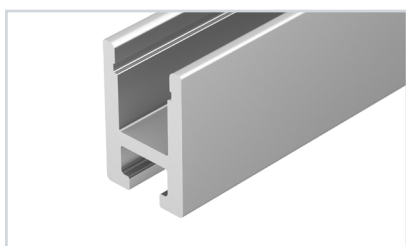

18 036384 Профиль ARH-MICRO-0610-2000 ANOD

до 9 Вт/м*