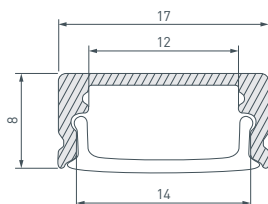

016630 Экран ARH-FLAT-2000 Opal

020893 Экран ARH-FLAT-2000 Opal-PM

040315 Заглушка LINE-1708 BLACK с отверстием

040316 Заглушка LINE-1708 BLACK глухая

038641 Держатель ARH-LINE-1715

016143 Тросик для подвешивания профиля ARH-ROUND