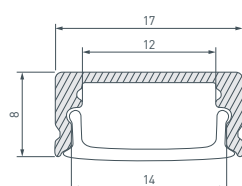

016630 Экран ARH-FLAT-2000 Opal

020893 Экран ARH-FLAT-2000 Opal-PM

038632 Заглушка LINE-1708 OLIVE GREY

038633 Заглушка LINE-1708 OLIVE GREY глухая

038641 Держатель ARH-LINE-1715

016143 Тросик для подвешивания профиля ARH-ROUND

* Рассеиваемая мощность на 1 м, P_D