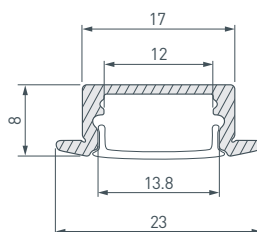

- **040302** Экран LINE-2000 OPAL BLACK-PM
- **016629** Экран ARH-FLAT-2000 Clear
- **016630** Экран ARH-FLAT-2000 Opal
- **020893** Экран ARH-FLAT-2000 Opal-PM
- **040317** Заглушка LINE-2308-F с отверстием
- **040318** Заглушка LINE-2308-F глухая