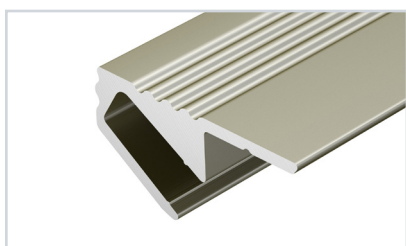

8 038208 Профиль SL-MINI-SHELF-H9-2000 ANOD OLIVE GREY

до 13 Вт/м*