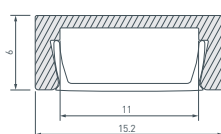

- **012037** Экран матовый для PDS, MIC
- **020926** Заглушка светонепроницаемая MIC глухая
- **012047** Заглушка для MIC глухая
- **013477** Заглушка для MIC кондукторная
- **022455(1)** Держатель регулируемый REG-PD для MIC, PDS-S
- **020924** Крепеж монтажный для MIC, PDS