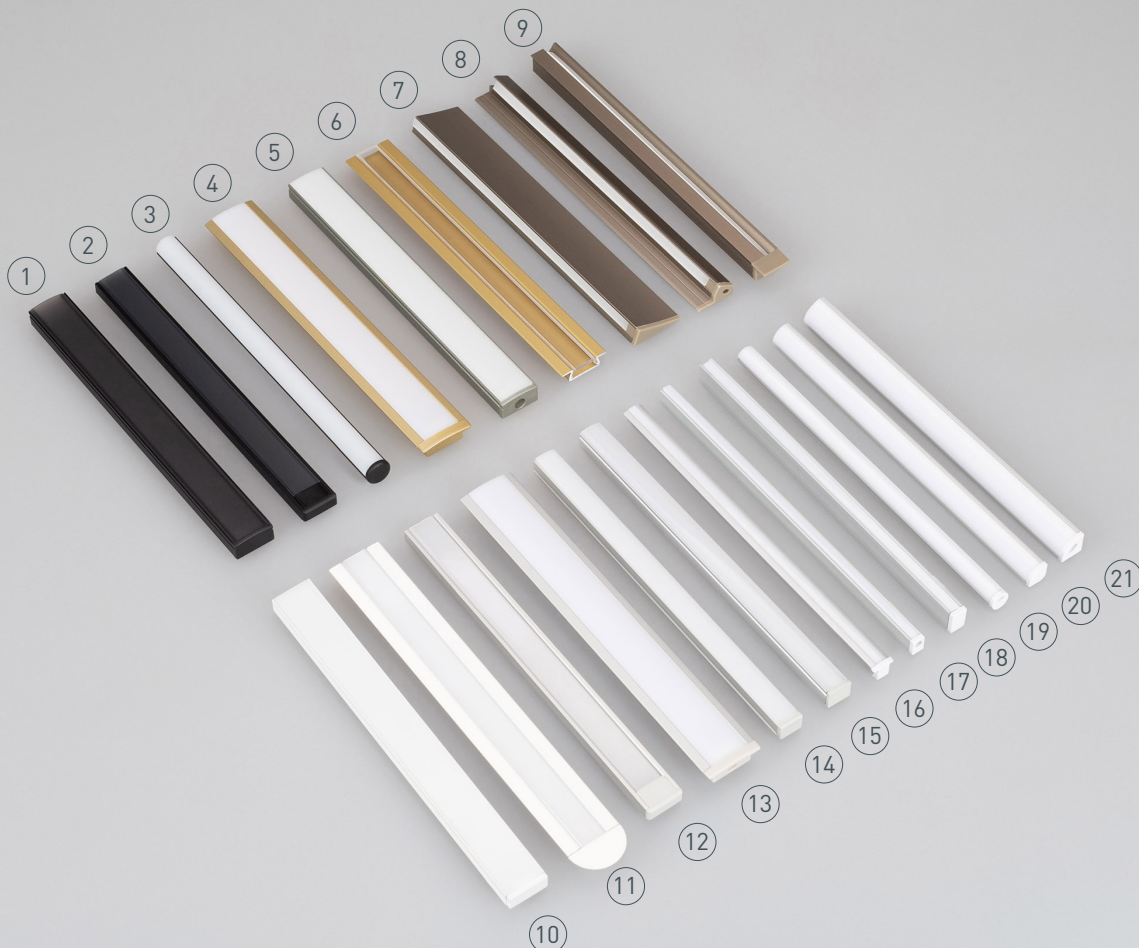

ПАРАМЕТРЫ

Артикул	042936
Модель	Набор профиля ARLIGHT мебельный-2023-1
Комплектация	21 образец мебельных профилей