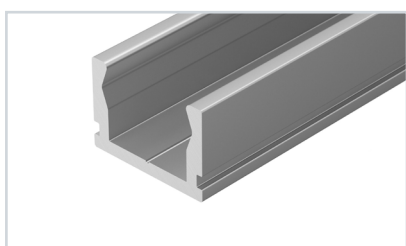

14 023856 Профиль PIK-1007-2000 ANOD

до 10 Вт/м*

- **023987** Экран матовый PIK-2000 OPAL
- **023988** Заглушка PIK-1007 глухая
- **033729** Заглушка PIK-1007 с отверстием
- **040263** Крепеж монтажный PIK