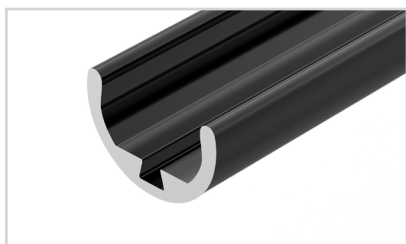

3 033036 Профиль ROUND-D10.5-2000 ANOD BLACK

до 8 Вт/м*