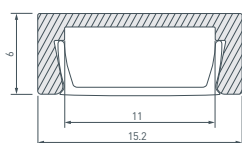

026854 Экран MAT-L-BLACK черный для PDS, MIC

012037 Экран матовый для PDS, MIC

020919 Заглушка для MIC черная глухая

026181 Заглушка для MIC черная с отверстием

022455(1) Держатель регулируемый REG-PD для MIC, PDS-S

025258 Крепеж TABLET-V для MIC