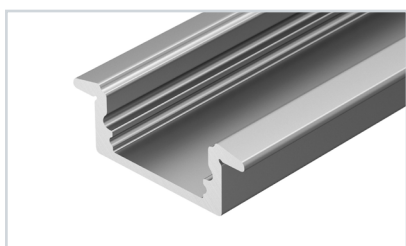

13 040300 Профиль LINE-2308-F-2000 ANOD

до 16 Вт/м*