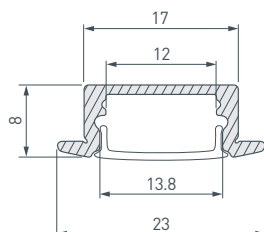

040302 Экран LINE-2000 OPAL BLACK-PM

016629 Экран ARH-FLAT-2000 Clear

016630 Экран ARH-FLAT-2000 Opal

020893 Экран ARH-FLAT-2000 Opal-PM

039999 Заглушка LINE-2308-F GOLD с отверстием

040001 Заглушка ARL-LINE-2308-F GOLD глухая