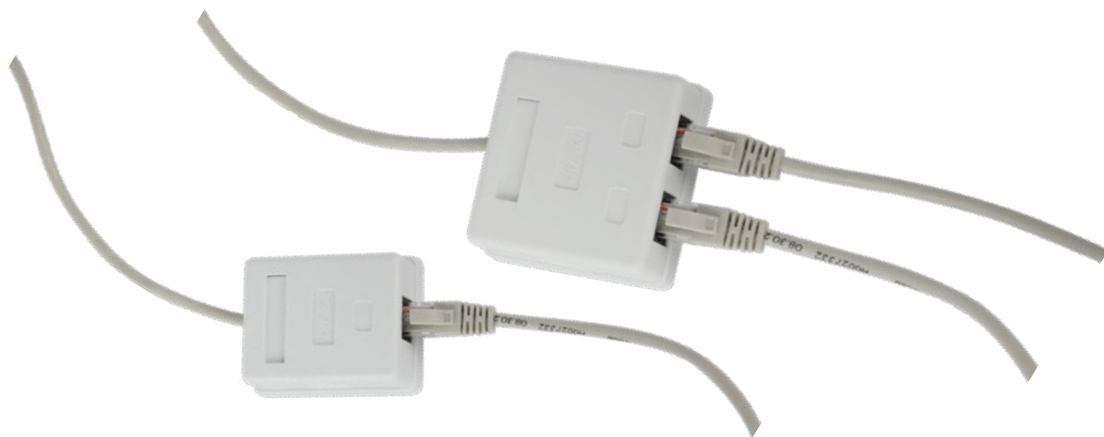

# КОМПЬЮТЕРНАЯ РОЗЕТКА ПРОХОДНОЙ АДАПТЕР

НОВИНКА

Компьютерная розетка представляет собой сетевое оборудование, предназначена для подключения конечного оборудования в локальных вычислительных сетях посредством патч-кордов категории 5е.

Разъемы коммутационных шнуров вставляются в гнезда.

Розетка в зависимости от модификации может иметь одну или две точки подключения. Компьютерные розетки бывают двух типов: неэкранированная и экранированная.

Проходной адаптер применяется для соединения двух 8-жильных сетевых кабелей (витой пары).

Представляет собой пластиковый корпус с 8 металлическими позолоченными ножами-контактами внутри, каждый нож в своей дорожке.