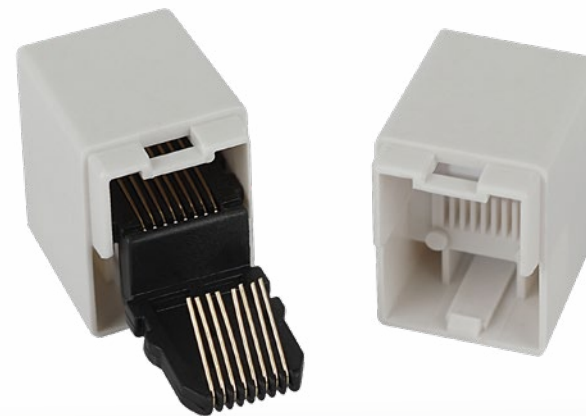

# КОМПЬЮТЕРНАЯ РОЗЕТКА ПРОХОДНОЙ АДАПТЕР

НОВИНКА

Компьютерная розетка представляет собой сетевое оборудование, предназначена для подключения конечного оборудования в локальных вычислительных сетях посредством патч-кордов категории 5е.

Разъемы коммутационных шнуров вставляются в гнезда.

Розетка в зависимости от модификации может иметь одну или две точки подключения. Компьютерные розетки бывают двух типов: неэкранированная и экранированная.

Проходной адаптер применяется для соединения двух 8-жильных сетевых кабелей (витой пары).

Представляет собой пластиковый корпус с 8 металлическими позолоченными ножами-контактами внутри, каждый нож в своей дорожке.