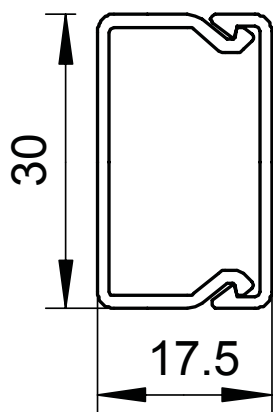

Короб WDK от OBO изготовлен из поливинилхлорида без содержания свинца. Длина короба стандартно составляет 2000 мм. Короб состоит из верхней и нижней части. Поставляется в белом (RAL 9001), чисто-белом (RAL 9010), сером (RAL 7030) и светло-сером (RAL 7035) цвете. Система отверстий на дне даёт возможность самостоятельно произвести монтаж. Благодаря специальному запорному контуру верхних частей обеспечивается идеальная посадка короба. Благодаря разнообразию аксессуаров осуществляется аккуратный монтаж короба в любых условиях.

**ПВХ** Поливинилхлорид

Дополнительный текст 3

Верхняя и нижняя часть короба с Перфорация

### Исходные данные

Артикульный №	6027325
Тип	WDK15030SRW
Обозначение 1	Настенный и потолочный канал
Обозначение 2	с клейкой пленкой
Размер	15x30x2000
Цвет	белоснежный
Номер RAL	9010
материал	Поливинилхлорид
Сокращенное наименование материала	ПВХ
Минимальная единица продажи	32,00 м
Вес	19,50 кг/100 м

## Технические характеристики

Длина	2,000,00 мм
Ширина	30,00 мм
Высота	17,50 мм
Количество проводов NYM 3 x 1,5 мм <sup>2</sup> Ø 10,5 мм (без вилки)	2
Количество проводов NYM 3 x 2,5 мм <sup>2</sup> Ø 11,5 мм (без вилки)	2
Количество проводов NYM 5 x 1,5 мм <sup>2</sup> Ø 12,0 мм (без вилки)	2
Количество прочных перегородок	0,00
Количество вставных перегородок	0,00
Конструкция крышки	Незафиксированный
Вид крепления	Самоклеящийся и перфорация основания
Без галогена	<input type="checkbox"/>
Кабельный зажим	<input type="checkbox"/>
Соединитель коробов	<input type="checkbox"/>
Защитная плёнка	<input type="checkbox"/>