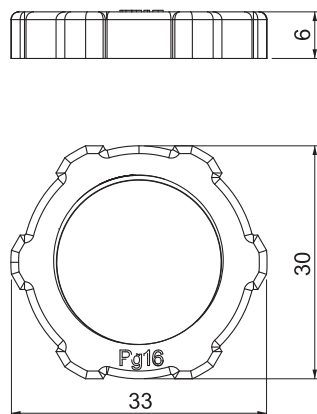

# Технический паспорт

Контргайка, PG-резьба

Арт.-№ 2048167

OBO  
BETTERMANN

Контргайка согласно DIN 46320, с резьбой Pg согласно DIN 40430.

PA Полиамид

## Исходные данные

Артикульный №	2048167
Тип	116 VDE PG16 PA
Обозначение 1	Контргайка
Размер	PG16
Цвет	светло-серый
Номер RAL	7035
материал	Полиамид
Сокращенное наименование материала	PA
Минимальная единица продажи	100,00 шт.
Вес	0,33 кг/100 шт.

## Технические характеристики

Размер E	33,00 мм
Размер L	6,00 мм
Размер под ключ	30,00 мм
Вид резьбы	PG
Резьба	Pg 16
Номинальный размер метрической резьбы/PG	16,00
Усилено стекловолокном	<input type="checkbox"/>
Без галогена	<input checked="" type="checkbox"/>
Удароустойчивый	<input type="checkbox"/>