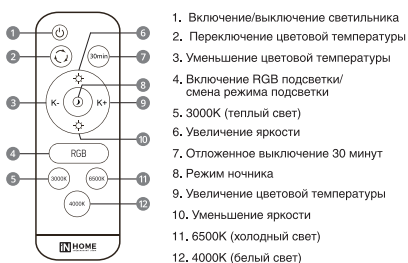

Рис. 1 Управление светильником

Рис. 2 Управление светильником с RGB

Рис. 3 Управление светильником с MUSIC-RGB