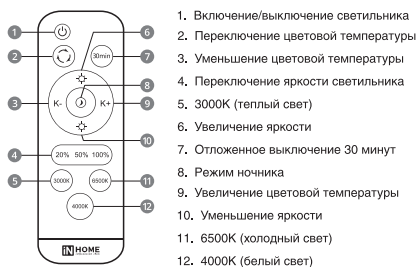

Рис. 1 Управление светильником

Рис. 2 Управление светильником с RGB

Рис. 3 Управление светильником с MUSIC-RGB