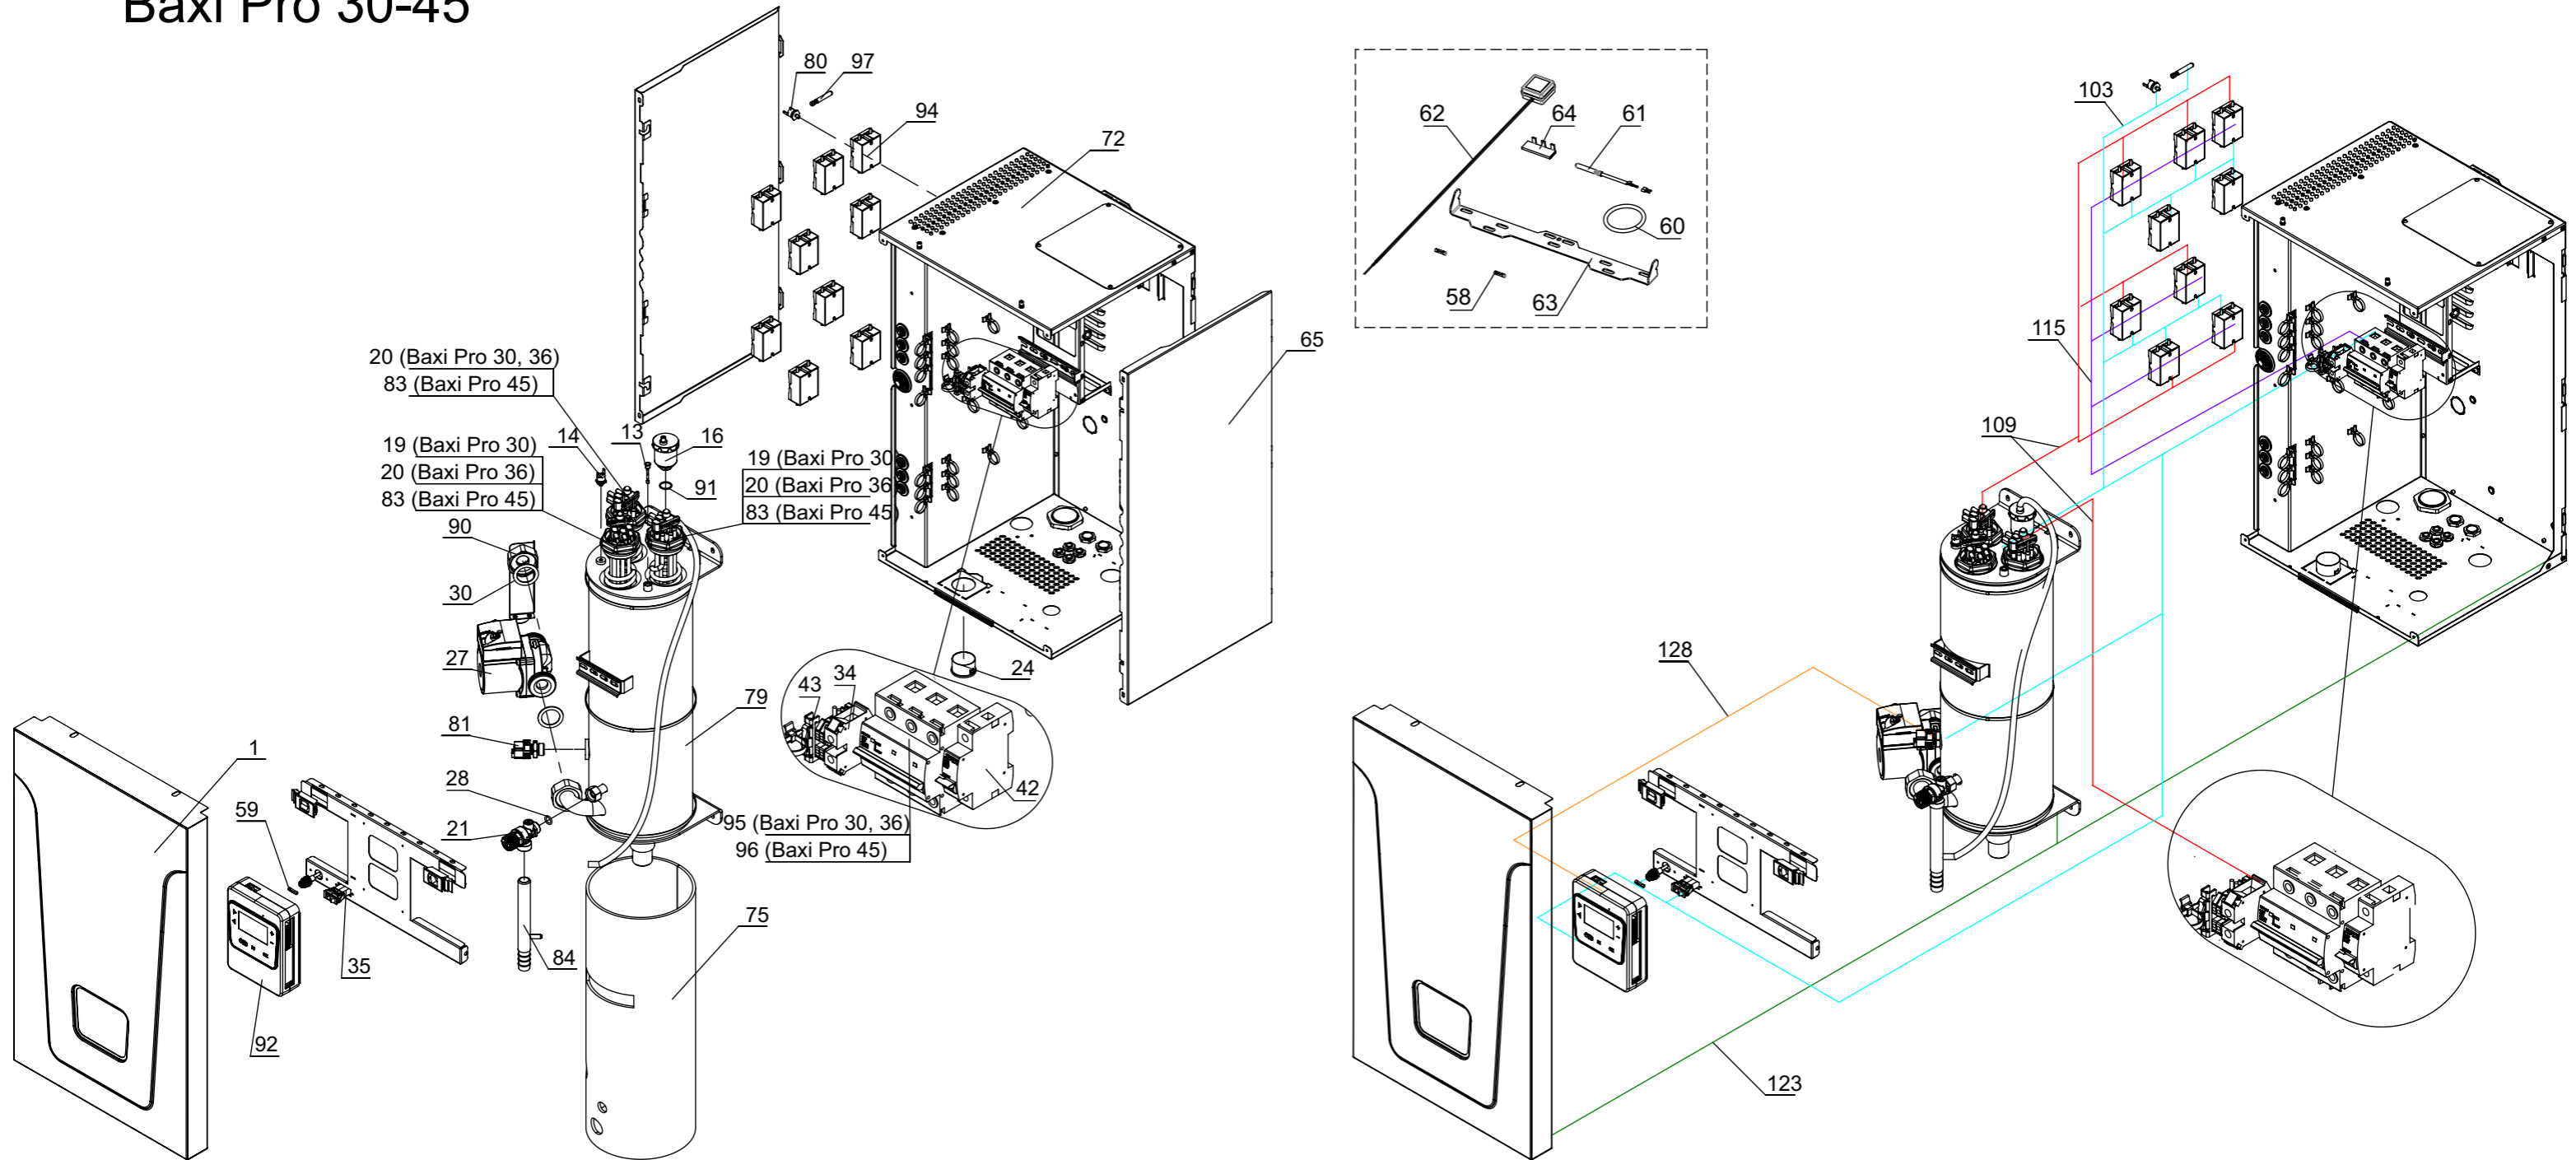

Baxi Pro 30-45

Данные о запчастях (38). Изделие - E840333001, Ampera PRO 30 (E8403330)

Позиция на чертеже	Артикул	Английское наименование	Русское наименование	Рекомендованная розничная цена в у.е.
1	VX4991100230	Крышка кожуха BAXI Ampera PLUS, PRO (Лицевая панель)	Крышка кожуха BAXI Ampera PLUS, PRO (Лицевая панель)	62.77
13	VX4991100013	Датчик температуры погружной (в гильзу)	Датчик температуры погружной (в гильзу)	12.07
14	VX4991100014	Термостат перегрева Baxi Ampera	Термостат перегрева Baxi Ampera	9.57
16	VX4991100016	Воздухоотводчик автоматический G 1/2	Воздухоотводчик автоматический G 1/2	13.04
19	VX4991100019	"ТЭН-9 кВт G2" (d=7,4) BAXI Ampera"	ТЭН-9 кВт G2 (d=7,4) BAXI Ampera	68.8
20	VX4991100020	"ТЭН-12 кВт G2" (d=7,4) BAXI Ampera"	ТЭН-12 кВт G2 (d=7,4) BAXI Ampera	92.28
21	VX4991100021	Клапан предохранительный клапан 3 bar G 1/2	Клапан предохранительный клапан 3 bar G 1/2	22.83
24	VX4991100024	Манометр d40mm, 0-4 бар, G 1/4	Манометр d40mm, 0-4 бар, G 1/4	17.66
27	BR3630072301	Насос циркуляционный BSR 25/70 S 130	Насос циркуляционный BSR 25/70 S 130	66.3
28	VX4991100228	Уплотнение кольцевое 012-016-25-2-2	Уплотнение кольцевое 012-016-25-2-2	0.98
30	VX4991100030	Уплотнение плоское кольцевое, 1 1/2(32x44), S=2мм	Уплотнение плоское кольцевое, 1 1/2(32x44), S=2мм	0.98
34	DU4991100297	Зажим клеммный провода нейтрали ЗНИ 35 с заглушкой	Зажим клеммный провода нейтрали ЗНИ 35 с заглушкой	1.74
35	VX4991100035	Переключатель клавишный BAXI Ampera	Переключатель клавишный BAXI Ampera	2.61
42	VX4991100042	Независимый расцепитель BAXI Ampera DC 12V	Независимый расцепитель BAXI Ampera DC 12V	25.16
43	VX4991100043	Ограничитель для DIN-рейки	Ограничитель для DIN-рейки	1.03
58	VX4991100058	Предохранитель 2A / 250V 5x20	Предохранитель 2A / 250V 5x20	0.87
59	VX4991100059	Предохранитель 4A / 250V 5x20	Предохранитель 4A / 250V 5x20	0.87
60	VX4991100060	Уплотнение кольцевое силиконовое G2	Уплотнение кольцевое силиконовое G2	1.2
61	VX4991100061	Датчик температуры воды BAXI Ampera	Датчик температуры воды BAXI Ampera	18.42
62	VX4991100062	Датчик температуры воздуха BAXI Ampera	Датчик температуры воздуха BAXI Ampera	9.57
65	VX4991100235	Крышка кожуха боковая распашная BAXI Ampera PRO 30-45	Крышка кожуха боковая распашная BAXI Ampera PRO 30-45	55.92
72	VX4991100242	Основание кожуха BAXI Ampera PRO 30-45 с радиатором	Основание кожуха BAXI Ampera PRO 30-45 с радиатором	83.32
75	VX4991100245	Теплоизоляция BAXI Ampera PRO 30-45 с хомутами	Теплоизоляция BAXI Ampera PRO 30-45 с хомутами	10.27
79	VX4991100249	Корпус Baxi Ampera PRO 30-45 (с DIN-рейкой)	Корпус Baxi Ampera PRO 30-45 (с DIN-рейкой)	205.43