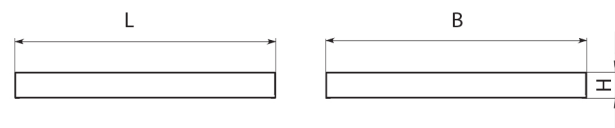

Крепление на несущую поверхность.

Материал

Корпус: сталь, окрашенная белой порошковой краской.

Рассеиватель: полистирол.

(3 вида см. стр. 23).

Срок службы: 50 000 ч.

МОЖЕТ КОМПЛЕКТОВАТЬСЯ
БЛОКОМ АВАРИЙНОГО ПИТАНИЯ

Наименование	Код заказа	Мощность, Вт	Световой поток, лм	Размеры, LxВxН, мм	Вид рассеивателя	Масса, кг
Premier LED-03	0140036113-33	36	3200	595x595x40	«Опал»	3,2
Premier LED-04	0140036113-34	36	3200	595x595x40	«Микропризма»	3,2
Premier LED-05	0140036113-35	36	3200	595x595x40	«Призма»	3,2
<i>Premier LED для потолков Грильято</i>						
Premier LED-03 (Грильято)	0140036113-63	36	3200	588x588x40	«Опал»	3,2
Premier LED-04 (Грильято)	0140036113-64	36	3200	588x588x40	«Микропризма»	3,2
Premier LED-05 (Грильято)	0140036113-65	36	3200	588x588x40	«Призма»	3,2