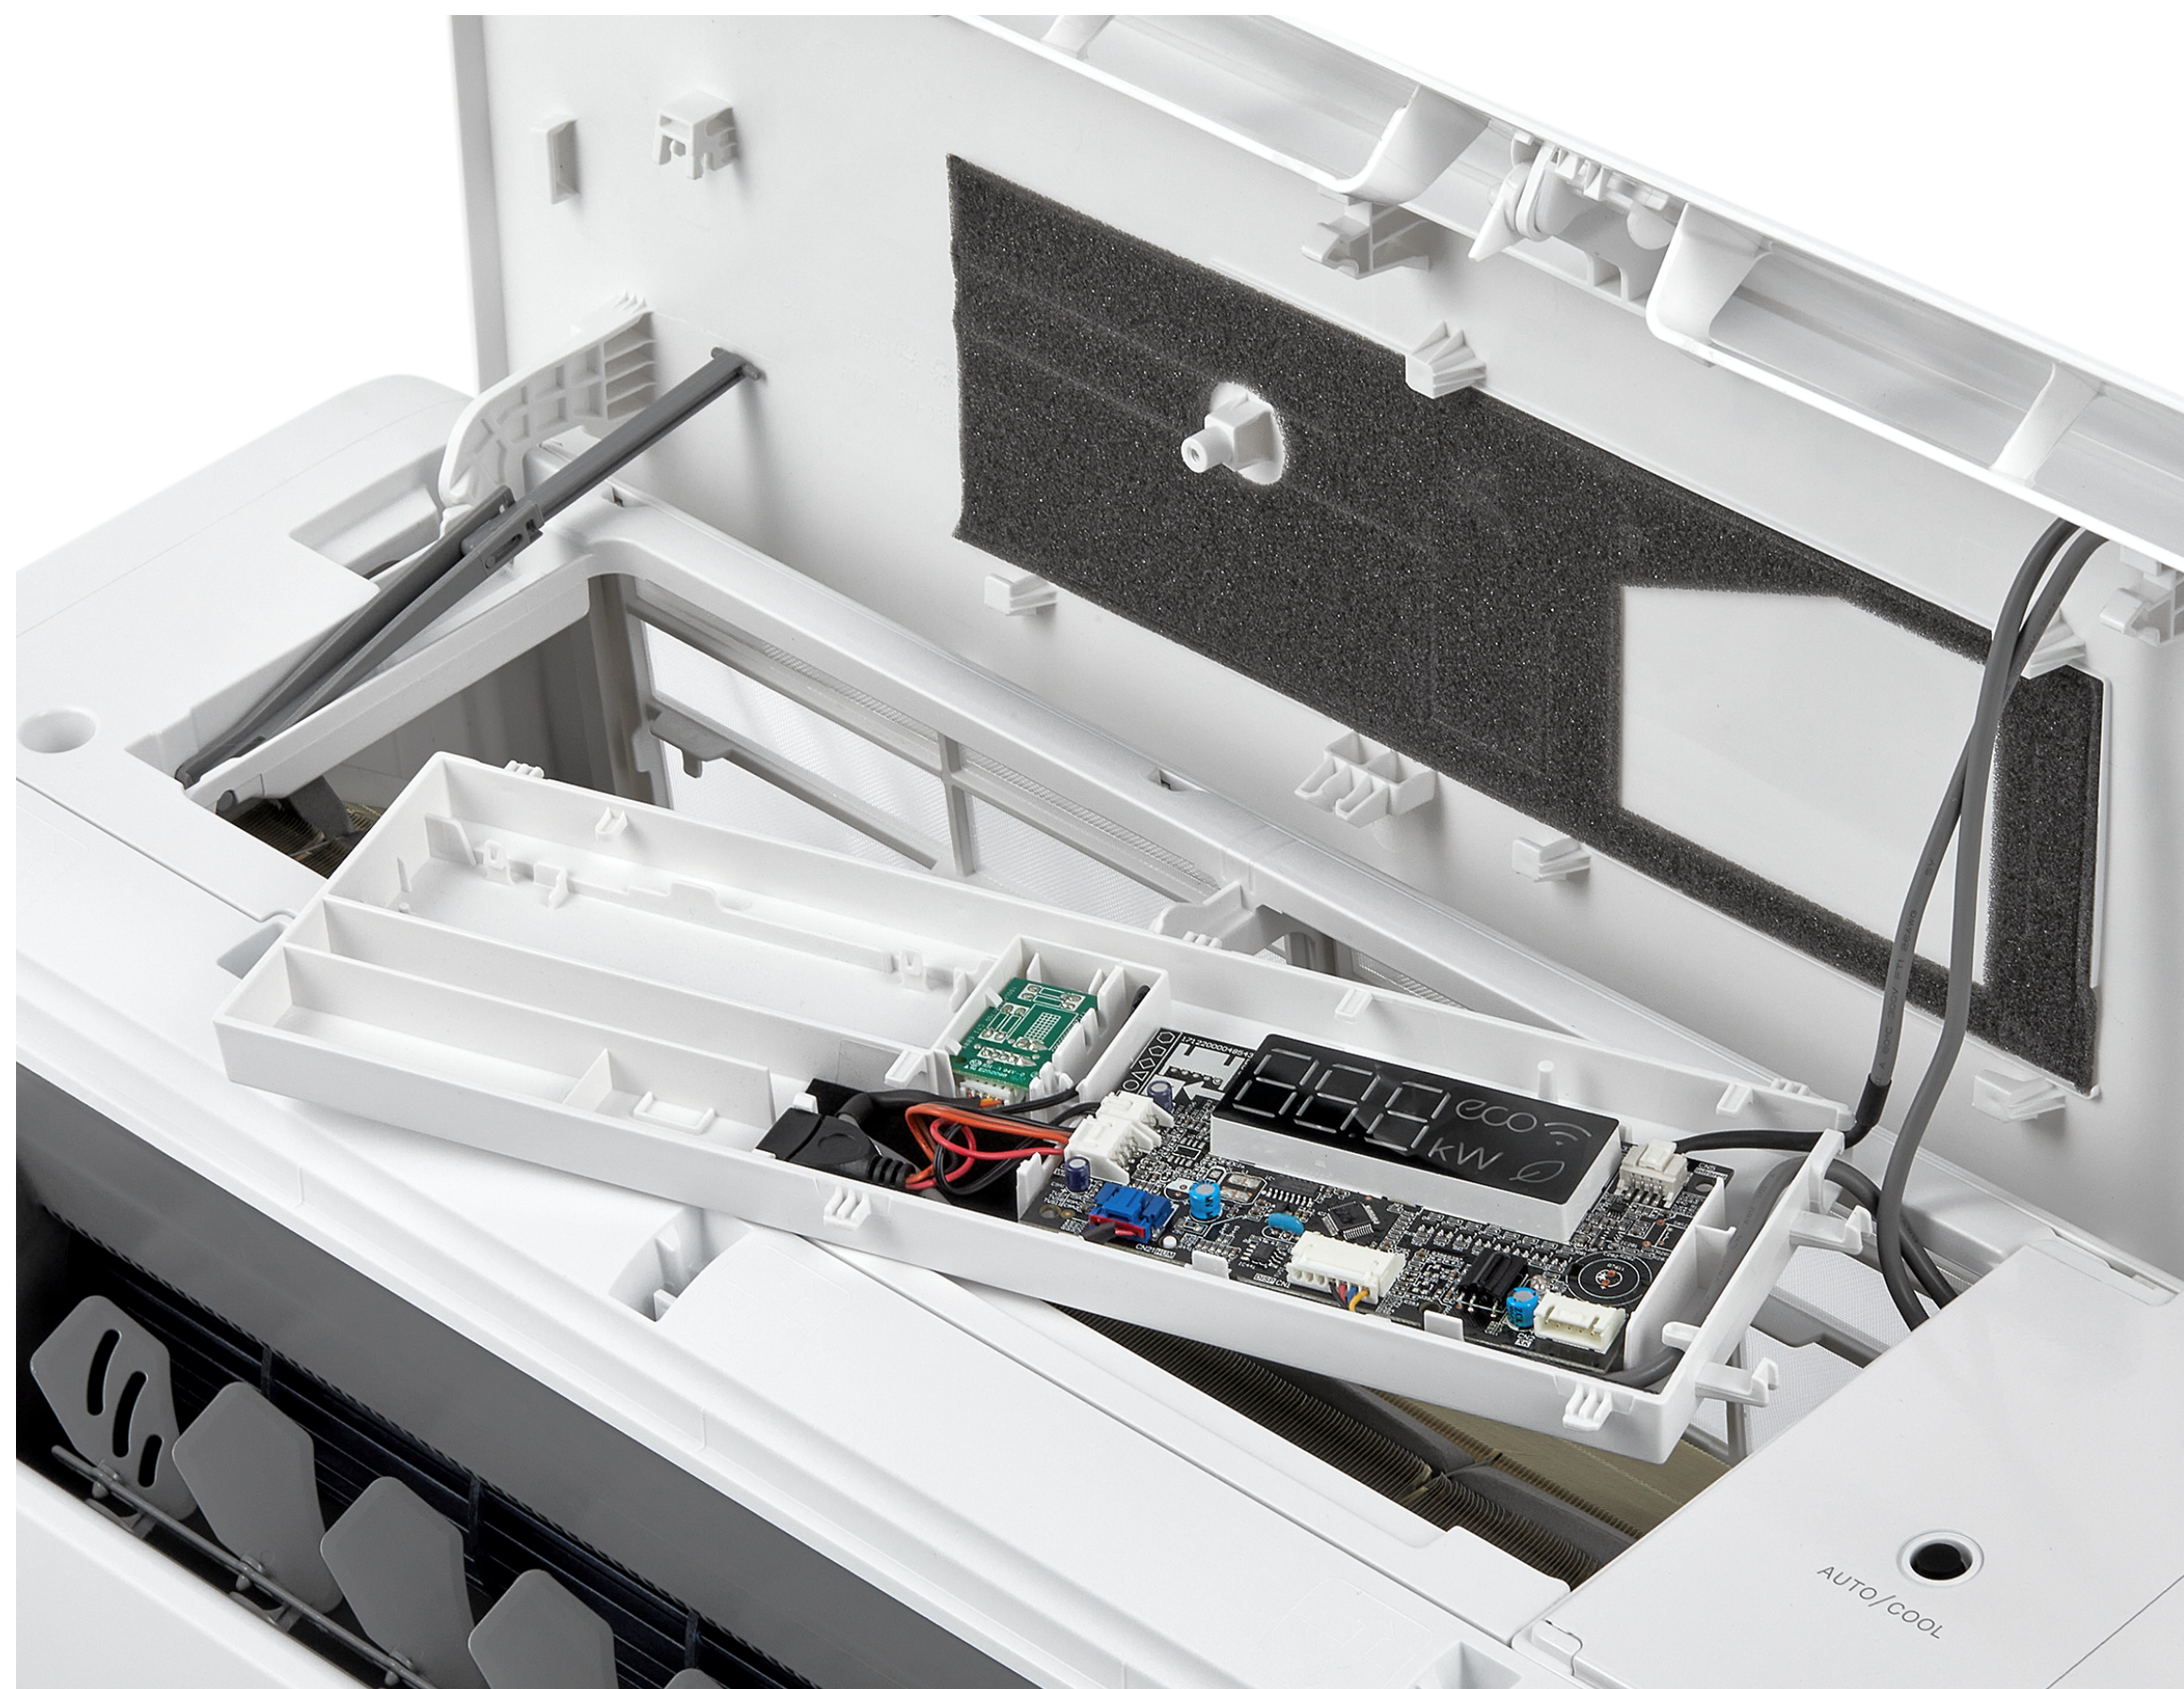

Инструкция по подключению WI-FI модуля HDN/WFN-02-01 к сплит-системе BALLU ICE PEAK

Ballu

BSPKI-10HN8
BSPKI-10HN8_23Y
BSPKI-10HN8_24Y
BSPKI-13HN8

BSPKI-13HN8_23Y
BSPKI-13HN8_24Y
BSPKI-18HN8_24Y
BSPKI-24HN8_24Y

**Внимание! Перед установкой управляющего модуля
отключите кондиционер от сети электропитания!**

Поднимите переднюю панель внутреннего блока вверх

Открутите крепежный винт и снимите плату управления

**В USB разъем вставьте управляющий модуль Homtun.
Далее следуйте пошаговой инструкции в приложении Homtun**

После успешного добавления устройства
в приложение HomeTun, установите обратно плату управления

Закройте панель внутреннего блока, установка завершена