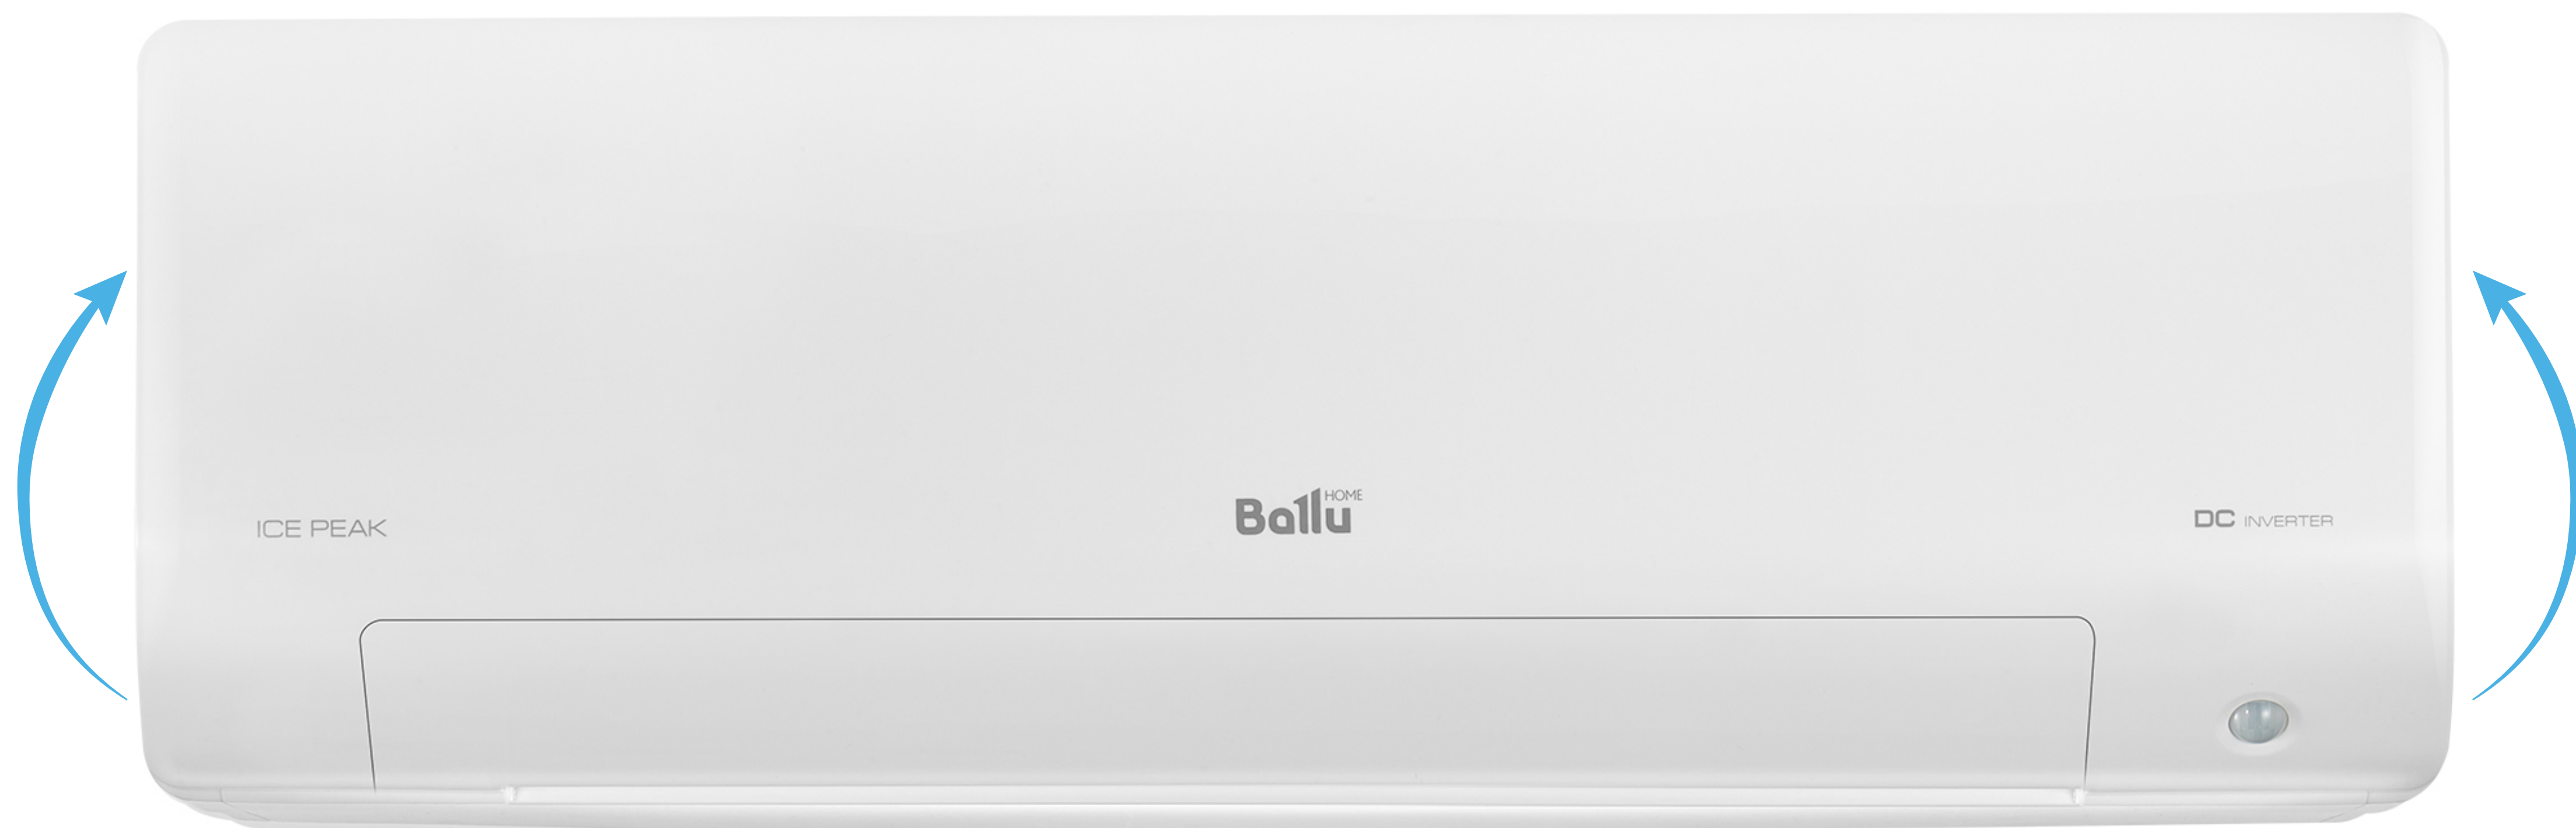

Инструкция по подключению WI-FI модуля HDN/WFN-02-01 к сплит-системе BALLU ICE PEAK

Ballu

BSPKI-10HN8
BSPKI-10HN8_23Y
BSPKI-10HN8_24Y
BSPKI-13HN8

BSPKI-13HN8_23Y
BSPKI-13HN8_24Y
BSPKI-18HN8_24Y
BSPKI-24HN8_24Y

**Внимание! Перед установкой управляющего модуля
отключите кондиционер от сети электропитания!**

Поднимите переднюю панель внутреннего блока вверх

Открутите крепежный винт и снимите плату управления

**В USB разъем вставьте управляющий модуль Homtun.
Далее следуйте пошаговой инструкции в приложении Homtun**

После успешного добавления устройства
в приложение HomeTun, установите обратно плату управления

Закройте панель внутреннего блока, установка завершена