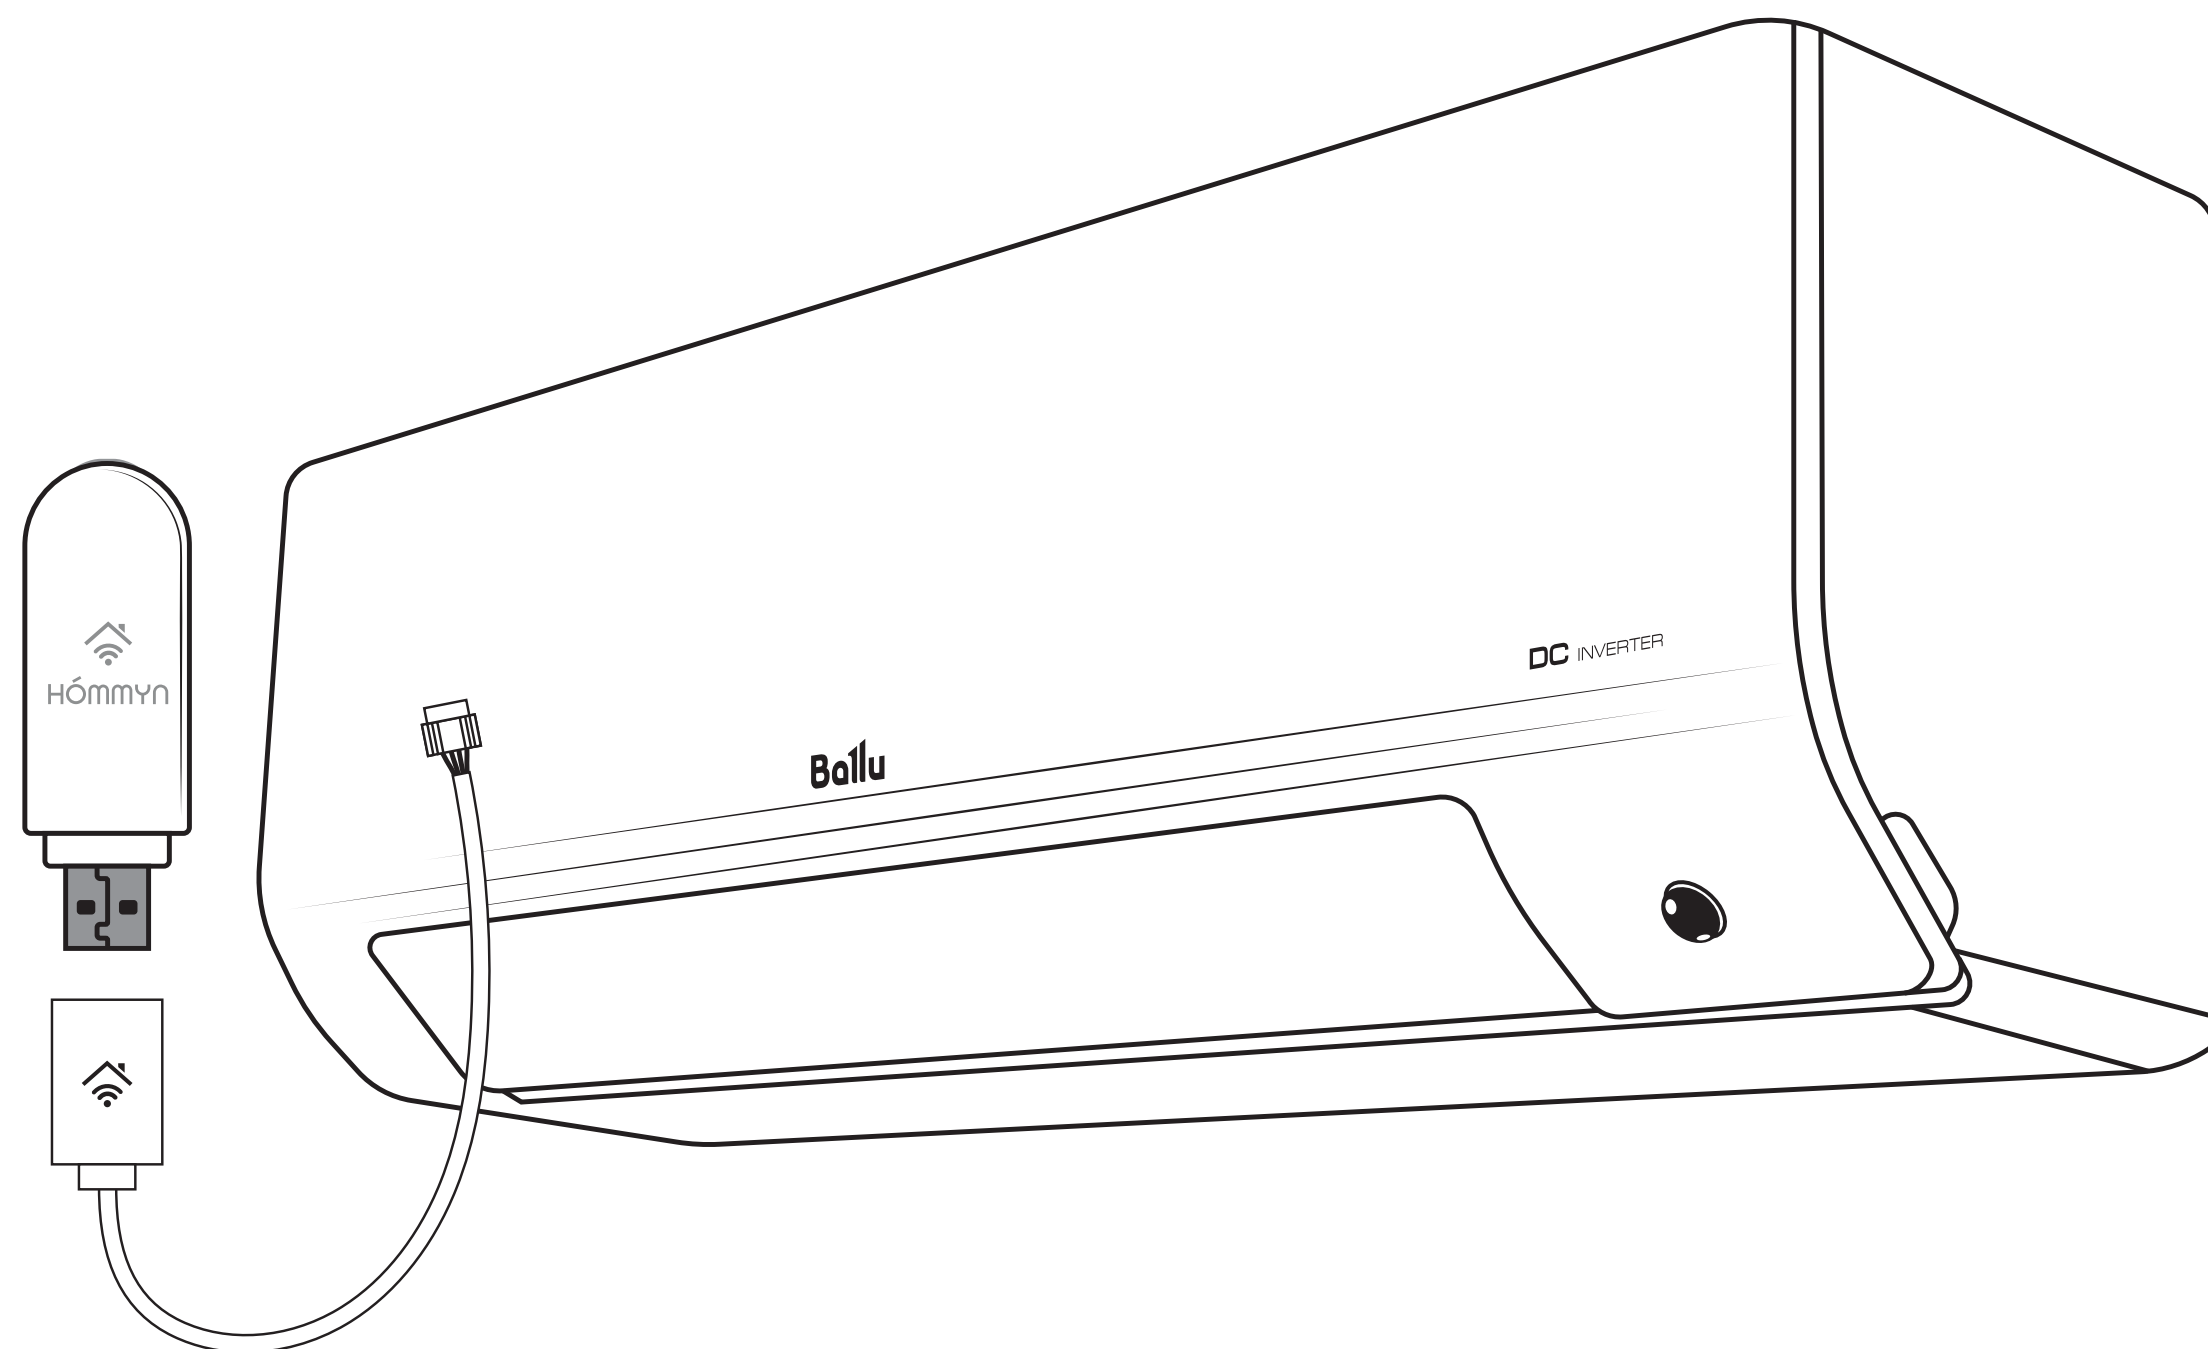

Инструкция по подключению WI-FI модуля HDN/WFN-02-01 к сплит-системе BALLU ICE PEAK

Ballu

BSPKI-10HN8
BSPKI-10HN8_23Y
BSPKI-10HN8_24Y
BSPKI-13HN8

BSPKI-13HN8_23Y
BSPKI-13HN8_24Y
BSPKI-18HN8_24Y
BSPKI-24HN8_24Y

**Внимание! Перед установкой управляющего модуля
отключите кондиционер от сети электропитания!**

Поднимите переднюю панель внутреннего блока вверх

Открутите крепежный винт и снимите плату управления

**В USB разъем вставьте управляющий модуль Homtun.
Далее следуйте пошаговой инструкции в приложении Homtun**

После успешного добавления устройства
в приложение HomeTun, установите обратно плату управления

Закройте панель внутреннего блока, установка завершена