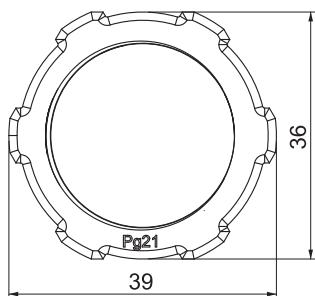

## Контргайка, PG-резьба

Арт.-№ 2048221

Контргайка согласно DIN 46320, с резьбой Pg согласно DIN 40430.

PA Полиамид

### Исходные данные

Артикульный №	2048221
Тип	116 VDE PG21 PA
Обозначение 1	Контргайка
Размер	PG21
Цвет	светло-серый
Номер RAL	7035
материал	Полиамид
Сокращенное наименование материала	PA
Минимальная единица продажи	100,00 шт.
Вес	0,47 кг/100 шт.

### Технические характеристики

Размер E	39,00 мм
Размер L	7,00 мм
Размер под ключ	36,00 мм
Вид резьбы	PG
Резьба	Pg 21
Номинальный размер метрической резьбы/PG	21,00
Усилено стекловолокном	<input type="checkbox"/>
Без галогена	<input checked="" type="checkbox"/>
Удароустойчивый	<input type="checkbox"/>