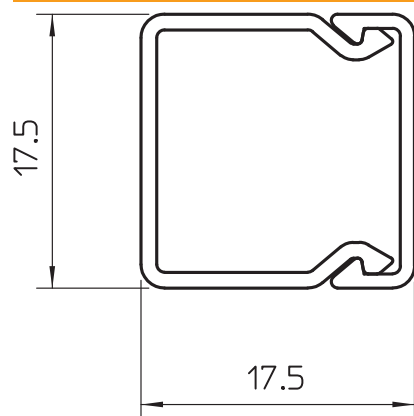

Артикульный №	6025129
Тип	WDK20020BR
Обозначение 1	Настенный и потолочный канал
Обозначение 2	с перфорацией дна
Размер	20x20x2000
Цвет	коричневый
Номер RAL	8014
материал	Поливинилхлорид
Сокращенное наименование материала	ПВХ
Минимальная единица продажи	48,00 м
Вес	11,10 кг/100 м

Технический паспорт

Короб, тип WDK 20020

Арт.-№ 6025129

Технические характеристики

Длина	2.000,00 мм
Ширина	17,50 мм
Высота	17,50 мм
Количество проводов NYM 3 x 1,5 мм ² Ø 10,5 мм (без вилки)	1
Количество проводов NYM 3 x 2,5 мм ² Ø 11,5 мм (без вилки)	1
Количество проводов NYM 5 x 1,5 мм ² Ø 12,0 мм (без вилки)	1
Количество прочных перегородок	0,00
Количество вставных перегородок	0,00
Конструкция крышки	Незафиксированный
Вид крепления	Перфорация основания
Без галогена	<input type="checkbox"/>
Кабельный зажим	<input type="checkbox"/>
Соединитель коробов	<input type="checkbox"/>
Защитная плёнка	<input type="checkbox"/>