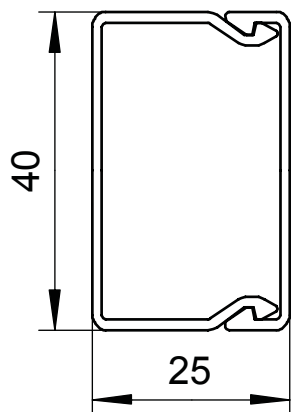

Технический паспорт

Короб, тип WDK 25040

Арт.-№ 6026451

Кабельный короб с перфорацией дна.

ПВХ Поливинилхлорид

Дополнительный текст 3 | Верхняя и нижняя часть короба с Перфорация

Исходные данные

Артикульный №	6026451
Тип	WDK25040CW
Обозначение 1	Настенный и потолочный канал
Обозначение 2	с перфорацией дна
Размер	25x40x2000
Цвет	кремовый
Номер RAL	9001
материал	Поливинилхлорид
Сокращенное наименование материала	ПВХ
Минимальная единица продажи	24,00 м
Вес	30,00 кг/100 м

Технический паспорт

Короб, тип WDK 25040

Арт.-№ 6026451

Технические характеристики

Длина	2,000,00 мм
Ширина	40,00 мм
Высота	25,00 мм
Количество проводов NYM 3 x 1,5 мм ² Ø 10,5 мм (без вилки)	5
Количество проводов NYM 3 x 2,5 мм ² Ø 11,5 мм (без вилки)	3
Количество проводов NYM 5 x 1,5 мм ² Ø 12,0 мм (без вилки)	3
Количество прочных перегородок	0,00
Количество вставных перегородок	0,00
Конструкция крышки	Незафиксированный
Вид крепления	Перфорация основания
Без галогена	<input type="checkbox"/>
Кабельный зажим	<input type="checkbox"/>
Соединитель коробов	<input type="checkbox"/>
Защитная плёнка	<input type="checkbox"/>