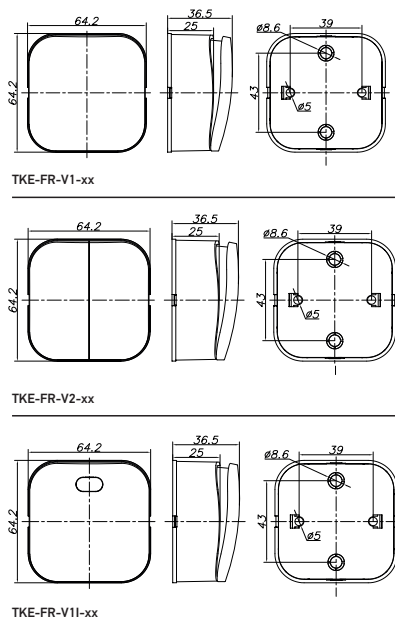

TKE-FR-V1-xx

TKE-FR-V1I-xx

TKE-FR-V2-xx

TKE-FR-V2I-xx

TKE-FR-P1-xx

Рисунок 1. Электрические схемы выключателей серии FREA (TOKOV™).

3. Правила установки и эксплуатации

- Монтаж и демонтаж выключателя следует осуществлять при отключенном питании сети.
- Снять клавишу (кнопку).
- Удерживая выключатель в руке, снять с защёлки при помощи отвертки заднюю крышку.
- Подсоединить провода, поместив их в пазы контактных зажимов, затянуть винты.
- Прикрепить корпус к месту установки двумя шурупами.
- Установить верхнюю часть изделия, закрутить винты.
- Установить клавишу (кнопку).