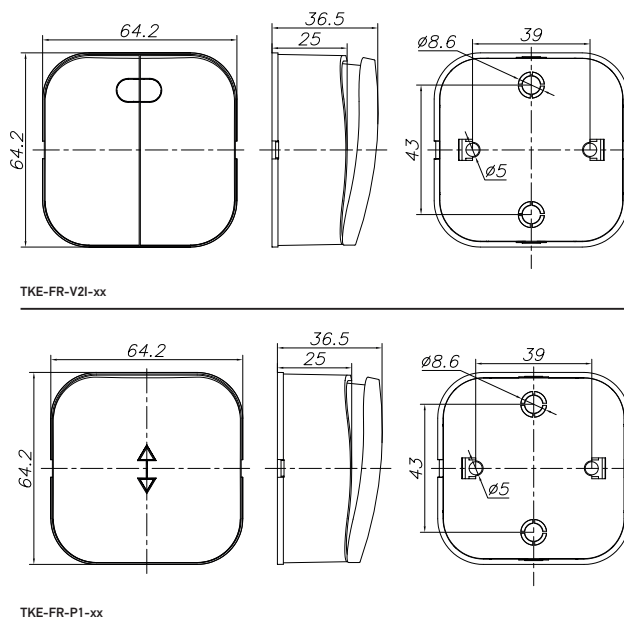

TKE-FR-V1-xx

TKE-FR-V1I-xx

TKE-FR-V2-xx

TKE-FR-V2I-xx

TKE-FR-P1-xx

Рисунок 1. Электрические схемы выключателей серии FREA (TOKOV™).

3. Правила установки и эксплуатации

- Монтаж и демонтаж выключателя следует осуществлять при отключенном питании сети.
- Снять клавишу (кнопку).
- Удерживая выключатель в руке, снять с защёлки при помощи отвертки заднюю крышку.
- Подсоединить провода, поместив их в пазы контактных зажимов, затянуть винты.
- Прикрепить корпус к месту установки двумя шурупами.
- Установить верхнюю часть изделия, закрутить винты.
- Установить клавишу (кнопку).