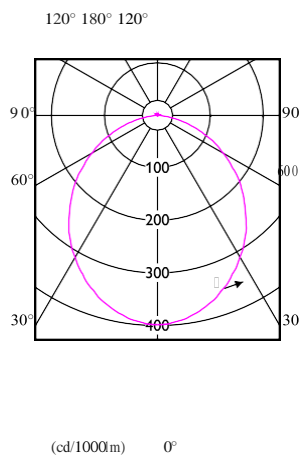

##### 1.1 Внешний вид Светильника

L, см	W, см	H, см
9,6	9,6	4,55
12	12	4,7
14	14	4,7
17,2	17,2	5,5
19	19	4,7
21,5	21,5	4,7
12	12	4,7
14	14	4,7
16,5	16,5	4,7

**Рис. 2: Фотометрические характеристики светильника**