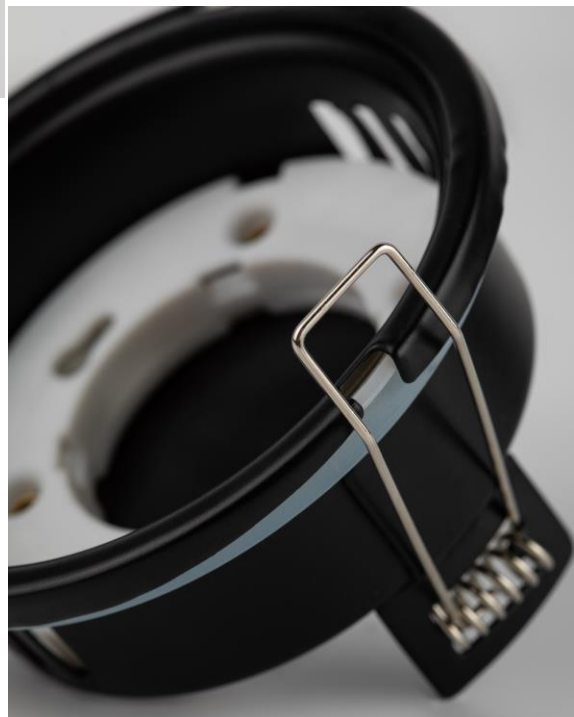

Код 1С	Наименование	Фото	Тип патрона	Размер, мм	Уровень IP
Б0055809	KL95 WH		GX53	110*55	IP44
Б0055810	KL95 GD		GX53	110*55	IP44
Б0055811	KL95 CH		GX53	110*55	IP44
Б0055812	KL95 SBK		GX53	110*55	IP44